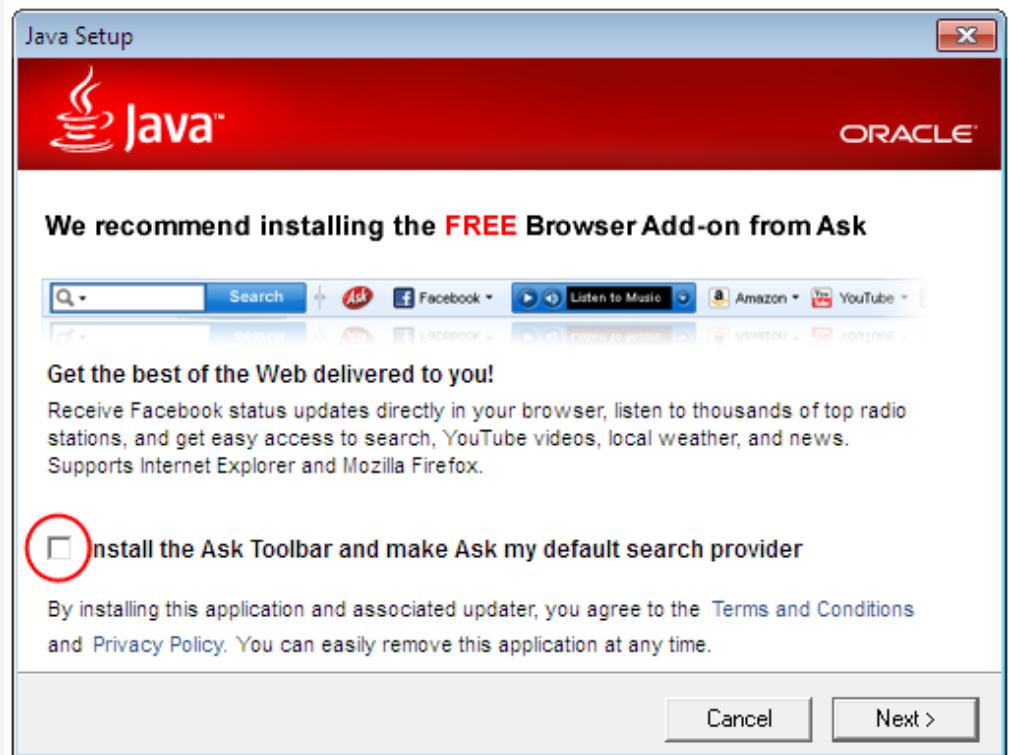

I dette vindue vil installationsprogrammet til Java ligge.

Installationsprogrammet hedder "jxpiinstall.exe".
Dobbeltklik herpå hvorefter Java installationen starter.

De følgende skærbilleder kan variere alt efter hvilken kombination af styresystem og sikkerhedsindstillinger du har valgt i Windows.

Her skal du klikke på "Kør".

Herefter starter Java installation.

Klik nu på "Install" nederst til højre.

På næste billede bliver du tilbudt at installere en ekstra værktøjslinje kaldet Ask Toolbar.

Vi anbefaler at du undlader at installere denne værktøjslinje. Det gør du ved at klikke i den lille firkant med fluebenet, således at fluebenet forsvinder.

Klik derefter på "Next" nederst til højre.

Resten af installationen kører af sig selv.

Her skal du ikke foretage dig noget.

Dette vindue vil også komme frem, hvor du får vist hvor langt installationen er kommet. Når hele linjen er fyldt med grønne bjælker fortsætter installationen til sidste skærbillede.