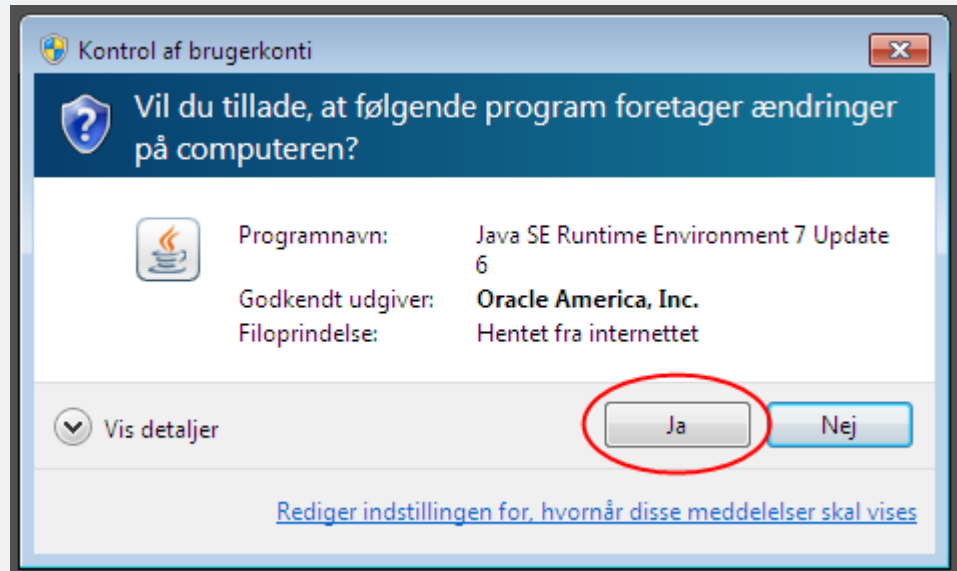

De følgende skærbilleder kan variere alt efter hvilken kombination af styresystem og sikkerhedsindstillinger du har valgt i Windows.

Hvis du benytter Windows 8, 7 eller Vista kan du blive mødt af dette vindue.

Her skal du klikke på "Ja".