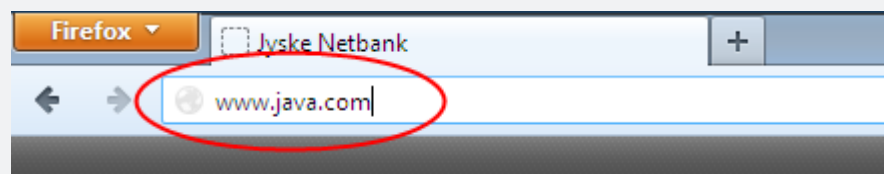

Installer Java i Firefox

Problem

Loginboksen til Jyske Netbank vises ikke.

Årsag

Java er ikke installeret på PC'en.

Løsning

Installer Java fra www.java.com.

Løsning trin for trin

Skriv www.java.com i adresselinjen øverst til venstre på skærmen og tryk derefter på "Enter" på tastaturet.