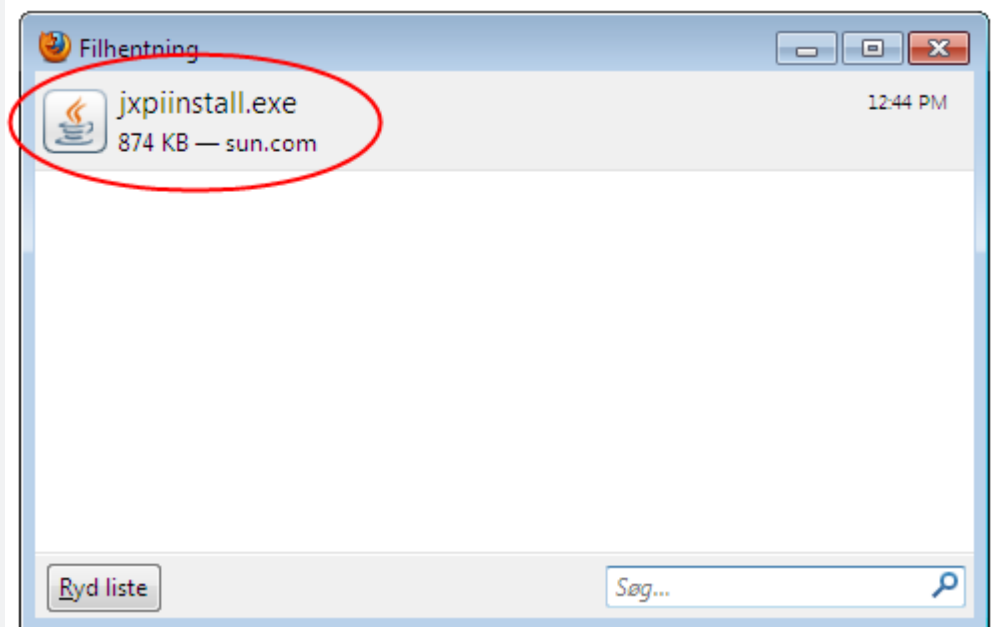

På den nye side der nu kommer frem, skal du klikke på den røde knap med teksten "Agree and Start Free Download".

Følgende vindue kommer nu frem.

Her skal du klikke på "Gem fil".

Et vindue med titlen "Filhentning" vil nu komme frem på skærmen.

I dette vindue vil installationsprogrammet til Java ligge.

Installationsprogrammet hedder "jxpiinstall.exe".
Dobbeltklik herpå hvorefter Java installationen starter.

De følgende skærbilleder kan variere alt efter hvilken kombination af styresystem og sikkerhedsindstillinger du har valgt i Windows.