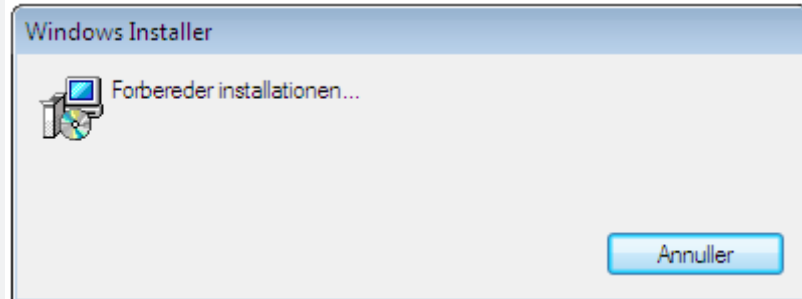

I dette vindue vil installationsprogrammet til Java ligge.

Installationsprogrammet hedder "jxpiinstall.exe".
Dobbeltklik herpå hvorefter Java installationen starter.

De følgende skærbilleder kan variere alt efter hvilken kombination af styresystem og sikkerhedsindstillinger du har valgt i Windows.

Her skal du klikke på "Kør".

Herefter starter Java installation.

Klik nu på "Install" nederst til højre.

På næste billede bliver du tilbudt at installere en ekstra værktøjslinje kaldet Ask Toolbar.

Vi anbefaler at du undlader at installere denne værktøjslinje. Det gør du ved at klikke i den lille firkant med fluebenet, således at fluebenet forsvinder.

Klik derefter på "Next" nederst til højre.

Resten af installationen kører af sig selv.

Her skal du ikke foretage dig noget.

Dette vindue vil også komme frem, hvor du får vist hvor langt installationen er kommet. Når hele linjen er fyldt med grønne bjælker fortsætter installationen til sidste skærbillede.