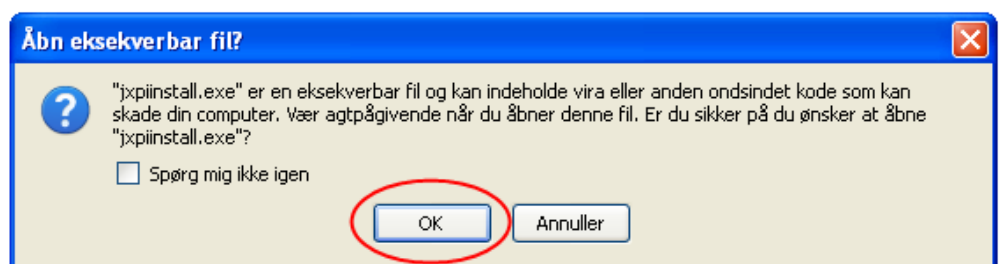

På den nye side der nu kommer frem, skal du klikke på den røde knap med teksten "Agree and Start Free Download".

Følgende vindue kommer nu frem.

Her skal du klikke på "Gem fil".

Et vindue med titlen "Filhentning" vil nu komme frem på skærmen.

I dette vindue vil installationsprogrammet til Java ligge.

Installationsprogrammet hedder "jxpiinstall.exe".
Dobbeltklik herpå hvorefter Java installationen starter.

De følgende skærbilleder kan variere alt efter hvilken kombination af styresystem og sikkerhedsindstillinger du har valgt i Windows.

Hvis du benytter Windows 8, 7 eller Vista kan du blive mødt af dette vindue.

Her skal du klikke på "Ja".

Hvis du benytter Windows XP og bliver mødt af dette vindue skal du klikke på "OK".

Hvis du benytter Windows XP kan du herefter også blive mødt af dette vindue.