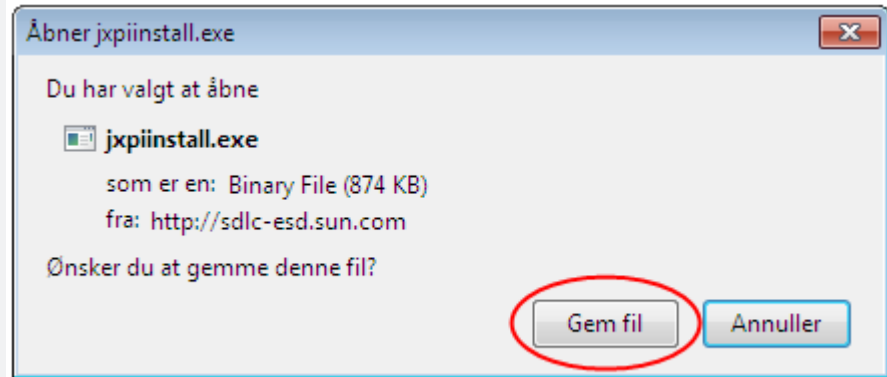

Skriv www.java.com i adresselinjen øverst til venstre på skærmen og tryk derefter på "Enter" på tastaturet.

Du er nu kommet ind på Javas hjemmeside.

Her skal du klikke på den røde knap med teksten "Free Java Download".

På den nye side der nu kommer frem, skal du klikke på den røde knap med teksten "Agree and Start Free Download".

Følgende vindue kommer nu frem.

Her skal du klikke på "Gem fil".

Et vindue med titlen "Filhentning" vil nu komme frem på skærmen.

I dette vindue vil installationsprogrammet til Java ligge.

Installationsprogrammet hedder "jxpiinstall.exe".
Dobbeltklik herpå hvorefter Java installationen starter.

De følgende skærbilleder kan variere alt efter hvilken kombination af styresystem og sikkerhedsindstillinger du har valgt i Windows.