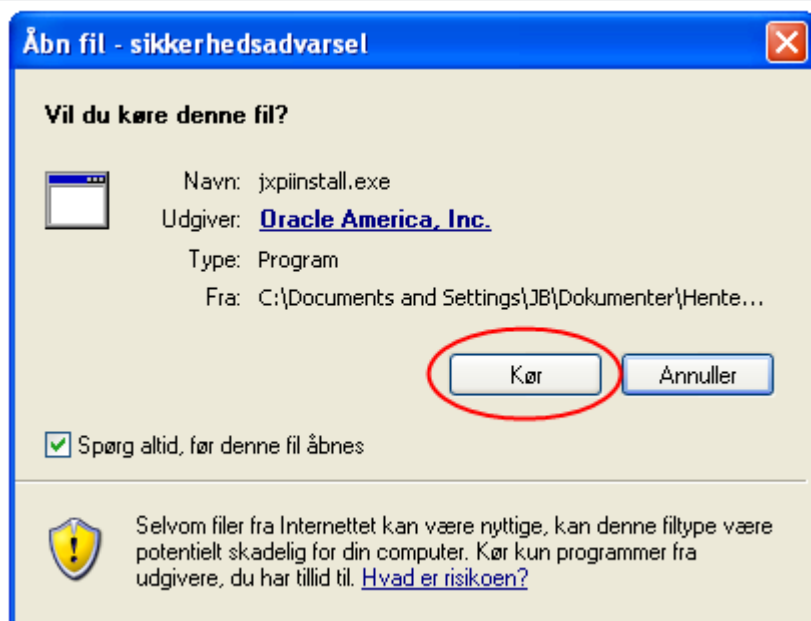

Hvis du benytter Windows XP kan du herefter også blive mødt af dette vindue.

Her skal du klikke på "Kør".