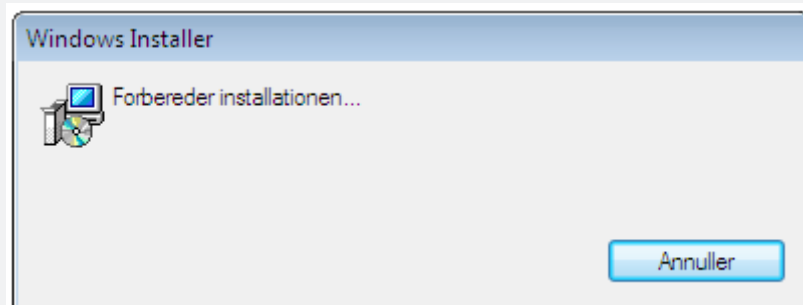

På næste billede bliver du tilbudt at installere en ekstra værktøjslinje kaldet Ask Toolbar.

Vi anbefaler at du undlader at installere denne værktøjslinje. Det gør du ved at klikke i den lille firkant med fluebenet, således at fluebenet forsvinder.

Klik derefter på "Next" nederst til højre.

Resten af installation kører af sig selv.

Her skal du ikke foretage dig noget.

Dette vindue vil også komme frem, hvor du får vist hvor langt installationen er kommet. Når hele linjen er fyldt med grønne bjælker fortsætter installationen til sidste skærmbillede.