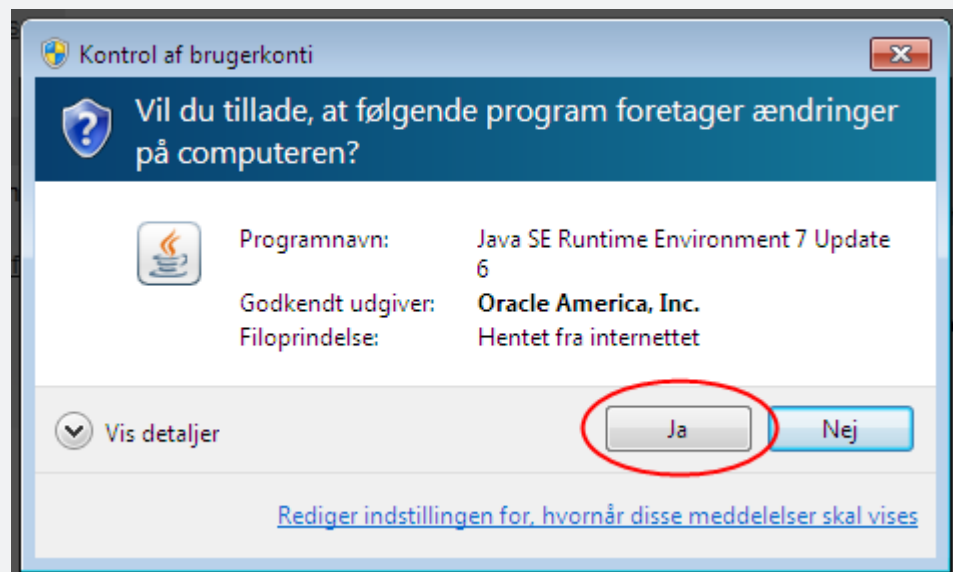

På den nye side der nu kommer frem, skal du klikke på den røde knap med teksten "Agree and Start Free Download".

Bemærk at du automatisk altid får den nyeste version af Java.

De følgende skærbilleder kan variere alt efter hvilken kombination af styresystem og Internet Explorer version du har, samt hvilke sikkerhedsmæssige indstillinger du har valgt i Windows.

Hvis du benytter Internet Explorer 9 på Windows 8, 7 eller Vista, vil der komme en bjælke frem i bunden af vinduet. Her skal du klikke på "Kør".

Hvis du benytter Internet Explorer 8 på Windows XP, vil dette vindue komme frem. Her skal du klikke på "Kør".

Herefter kan du få vist et af følgende vinduer.

Får du vist dette vindue skal du klikke på "Ja".

Hvis du får vist dette vindue skal du klikke på "Kør".

Herefter starter Java installation.

Klik nu på "Install" nederst til højre.