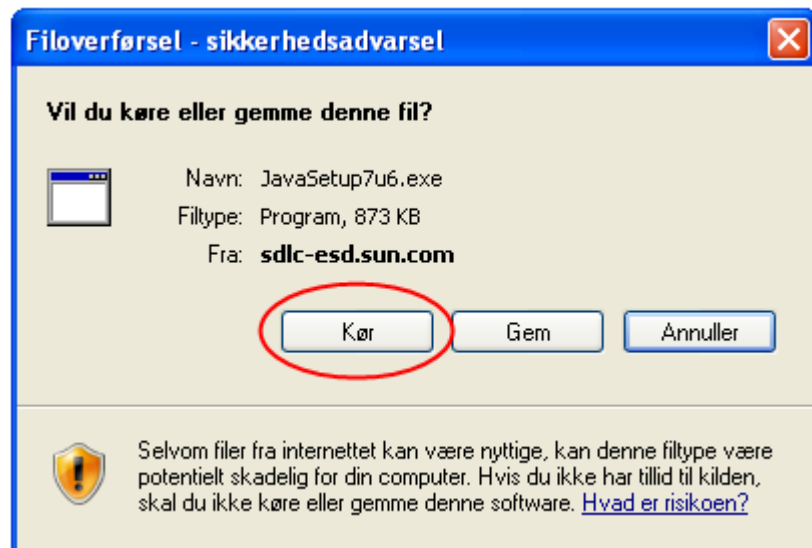

Hvis du benytter Internet Explorer 8 på Windows XP, vil dette vindue komme frem. Her skal du klikke på "Kør".