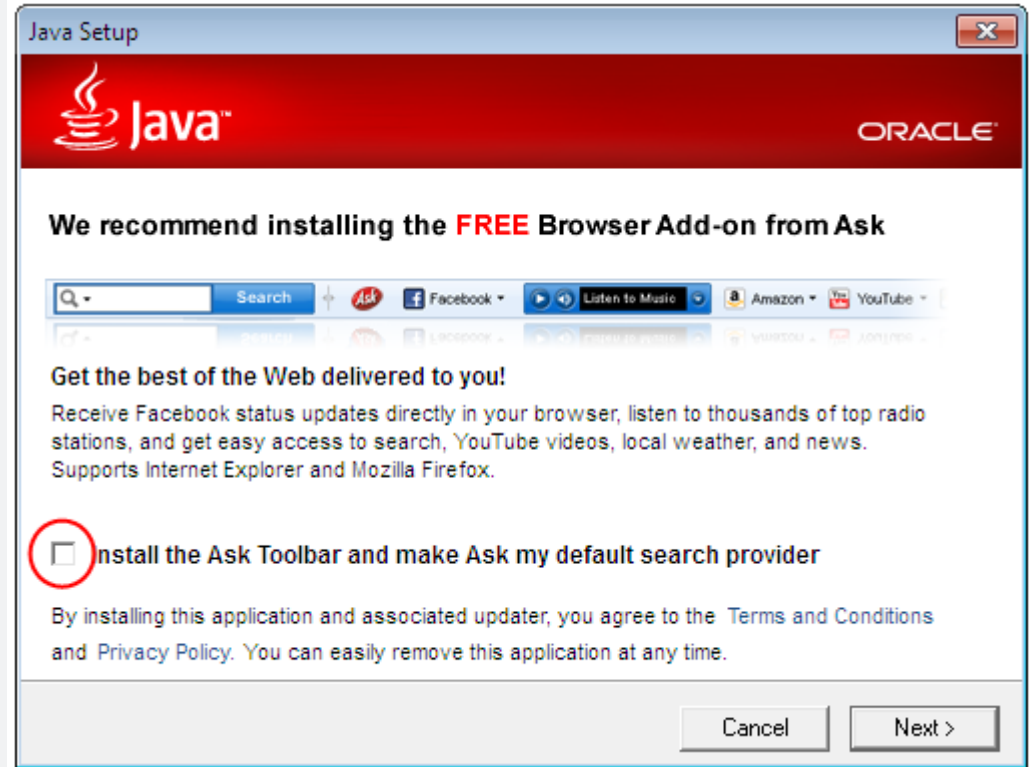

På næste billede bliver du tilbudt at installere en ekstra værktøjslinje kaldet Ask Toolbar.

Vi anbefaler at du undlader at installere denne værktøjslinje. Det gør du ved at klikke i den lille firkant med fluebenet, således at fluebenet forsvinder.

Klik derefter på "Next" nederst til højre.